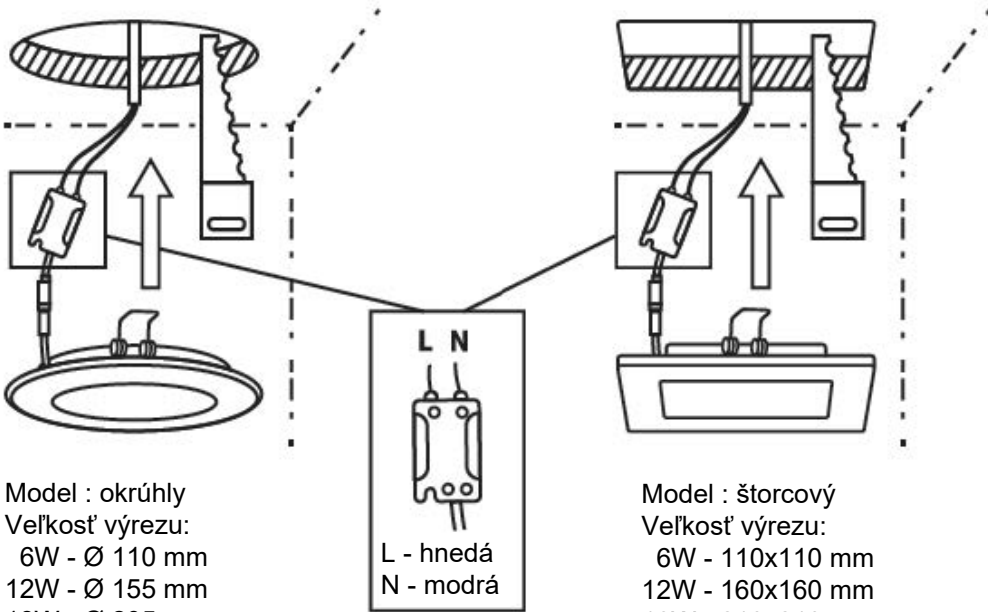

Pozorne si prečítajte pokyny a uschovajte ich pre budúce použitie.

Inštaláciu a demontáž by mala vykonať kvalifikovaná osoba a až po vychladnutí výrobku ! Svetelný zdroj tohoto svietidla je nevymeniteľný. Keď svietidlo dosiahne koniec svojej životnosti, cené svietidlo je potrebné vymeniť.

Produkt je nestmievateľný. Nepoužívajte ho so stmievačmi, alebo ako núdzové svetlo.

Model : okrúhly  
Veľkosť výrezu:  
6W - Ø 110 mm  
12W - Ø 155 mm  
18W - Ø 205 mm  
24W - Ø 225 mm

Model : štorcový  
Veľkosť výrezu:  
6W - 110x110 mm  
12W - 160x160 mm  
18W - 210x210 mm  
24W - 285x285 mm

#### INŠTALÁCIA:

1. Pred inštaláciou vypnite elektrinu.
2. Pripravte montážny otvor.
3. Pripojte vodiče podľa vyššie uvedeného popisu
4. Nainštalujte výrobok na strop pomocou svoriek
5. Zapojte elektrinu