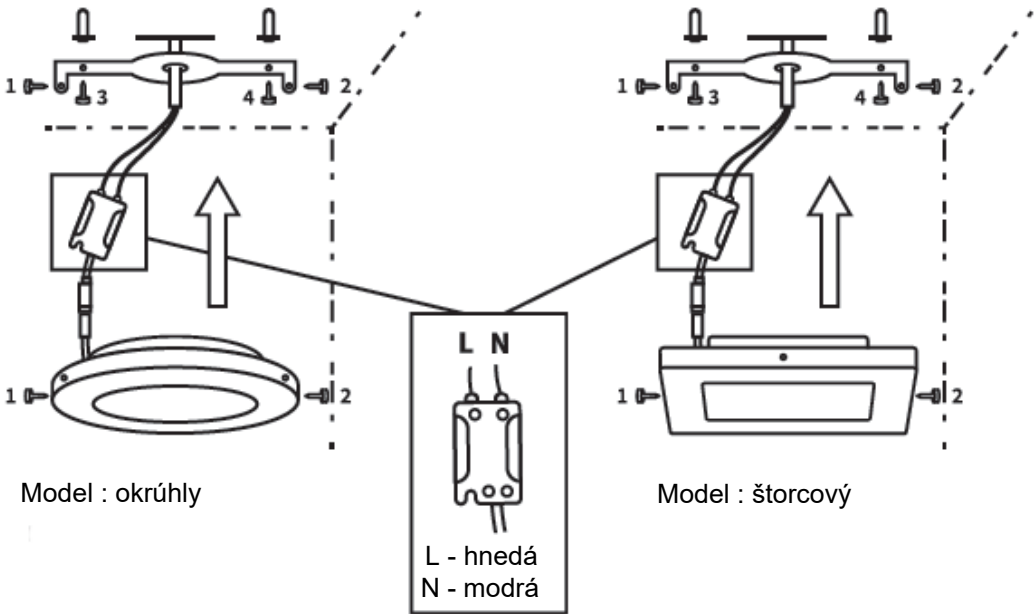

Pozorne si prečítajte pokyny a uschovajte ich pre budúce použitie.

Inštaláciu a demontáž by mala vykonať kvalifikovaná osoba a až po vychladnutí výrobku !
Svetelný zdroj tohoto svietidla je nevymeniteľný. Keď svietidlo dosiahne koniec svojej životnosti, cené svietidlo je potrebné vymeniť.

Produkt je nestmievateľný. Nepoužívajte ho so stmievačmi, alebo ako núdzové svetlo.

INŠTALÁCIA:

1. Pred inštaláciou vypnite elektrinu.
2. Skontrolujte otvory na montážnej konzole, vyvrtajte otvory a vložte hmoždinky.
3. Nainštalujte montážnu konzolu pomocou skrutiek
4. Nainštalujte výrobok na montážnu konzolu
5. Zapojte elektrinu